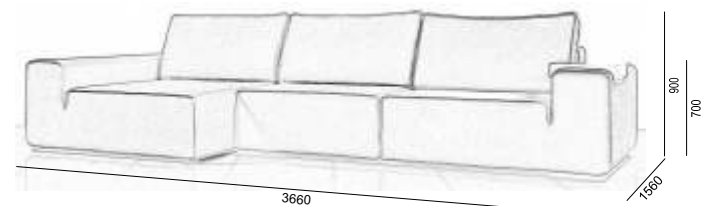

МОДУЛЬНАЯ СИСТЕМА АМБЕР

NEXTFORM

Перечень отдельных модулей и варианты исполнения для модульной системы Амбер

1/2 Дивана с локтем (1_2-С ЛОКТЕМ)

Оттоманка (ОТТ)

1/2 Дивана без локтя (1_2-БЕЗ ЛОКТЯ)

Вариант исполнения дивана
Амбер (ОТТ - 1_2-С ЛОКТЕМ)

Состав:
- Оттоманка (ОТТ)
- 1/2 Дивана с локтем (1_2-С ЛОКТЕМ)

Спальное место 1400мм * 2000мм
диван: механизм тик-так

Вариант исполнения дивана
Амбер (ОТТ - 1_2-БЕЗ ЛОКТЯ - 1_2-С ЛОКТЕМ)

Состав:
- Оттоманка (ОТТ)
- 1/2 Дивана без локтя (1_2-БЕЗ ЛОКТЯ)
- 1/2 Дивана с локтем (1_2-С ЛОКТЕМ)

Спальное место 1400мм * 3000мм
диван: механизм тик-так

Модель Амбер является модульной системой, создающая возможность собрать диван по Вашим индивидуальным требованиям.

Примечание: габаритные размеры в действительности могут отличаться от указанных в ТО. Допустимое по ГОСТ 19917-2014 расхождение в размерах составляет ± 2 см.

МОДУЛЬНАЯ СИСТЕМА АМБЕР

NEXTFORM

СПАЛЬНОЕ МЕСТО:

ширина 1 400 мм
длина 3 000 мм

ПОСАДОЧНОЕ МЕСТО:

ширина 3 000 мм;
глубина 530 мм;
высота 430 мм.
Глубина в разложенном виде: 1 560 мм

Вариант исполнения дивана Амбер (ОТТ – 1_2-БЕЗ ЛОКТЯ – 1_2-С ЛОКТЕМ)