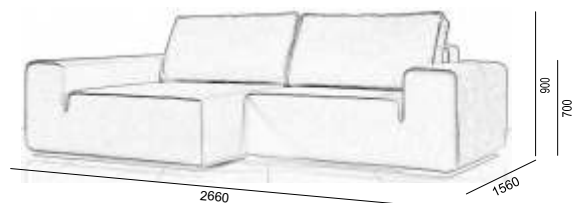

МОДУЛЬНАЯ СИСТЕМА АМБЕР

NEXTFORM

Перечень отдельных модулей и варианты исполнения для модульной системы Амбер

1/2 Дивана с локтем (1_2-С ЛОКТЕМ)

Оттоманка (ОТТ)

1/2 Дивана без локтя (1_2-БЕЗ ЛОКТЯ)

Вариант исполнения дивана
Амбер (ОТТ - 1_2-С ЛОКТЕМ)

Состав:
- Оттоманка (ОТТ)
- 1/2 Дивана с локтем (1_2-С ЛОКТЕМ)

Спальное место 1400мм * 2000мм
диван: механизм тик-так

Вариант исполнения дивана
Амбер (ОТТ - 1_2-БЕЗ ЛОКТЯ - 1_2-С ЛОКТЕМ)

Состав:
- Оттоманка (ОТТ)
- 1/2 Дивана без локтя (1_2-БЕЗ ЛОКТЯ)
- 1/2 Дивана с локтем (1_2-С ЛОКТЕМ)

Спальное место 1400мм * 3000мм
диван: механизм тик-так

Модель Амбер является модульной системой, создающая возможность собрать диван по Вашим индивидуальным требованиям.

Примечание: габаритные размеры в действительности могут отличаться от указанных в ТО. Допустимое по ГОСТ 19917-2014 расхождение в размерах составляет ± 2 см.

МОДУЛЬНАЯ СИСТЕМА АМБЕР

NEXTFORM

СПАЛЬНОЕ МЕСТО:

ширина 1 400 мм
длина 3 000 мм

ПОСАДОЧНОЕ МЕСТО:

ширина 3 000 мм;
глубина 530 мм;
высота 430 мм.
Глубина в разложенном виде: 1 560 мм

Вариант исполнения дивана Амбер (ОТТ – 1_2-БЕЗ ЛОКТЯ – 1_2-С ЛОКТЕМ)