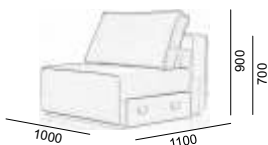

МОДУЛЬНАЯ СИСТЕМА АМБЕР

NEXTFORM

Перечень отдельных модулей и варианты исполнения для модульной системы Амбер

1/2 Дивана с локтем (1_2-С ЛОКТЕМ)

Оттоманка (ОТТ)

1/2 Дивана без локтя (1_2-БЕЗ ЛОКТЯ)

Вариант исполнения дивана
Амбер (ОТТ - 1_2-С ЛОКТЕМ)

Состав:
- Оттоманка (ОТТ)
- 1/2 Дивана с локтем (1_2-С ЛОКТЕМ)

Спальное место 1400мм * 2000мм
диван: механизм тик-так

Вариант исполнения дивана
Амбер (ОТТ - 1_2-БЕЗ ЛОКТЯ - 1_2-С ЛОКТЕМ)

Состав:
- Оттоманка (ОТТ)
- 1/2 Дивана без локтя (1_2-БЕЗ ЛОКТЯ)
- 1/2 Дивана с локтем (1_2-С ЛОКТЕМ)

Спальное место 1400мм * 3000мм
диван: механизм тик-так

Модель Амбер является модульной системой, создающая возможность собрать диван по Вашим индивидуальным требованиям.

Примечание: габаритные размеры в действительности могут отличаться от указанных в ТО. Допустимое по ГОСТ 19917-2014 расхождение в размерах составляет ± 2 см.

МОДУЛЬНАЯ СИСТЕМА АМБЕР

NEXTFORM

СПАЛЬНОЕ МЕСТО:

ширина 1 400 мм
длина 3 000 мм

ПОСАДОЧНОЕ МЕСТО:

ширина 3 000 мм;
глубина 530 мм;
высота 430 мм.
Глубина в разложенном виде: 1 560 мм

Вариант исполнения дивана Амбер (ОТТ – 1_2-БЕЗ ЛОКТЯ – 1_2-С ЛОКТЕМ)