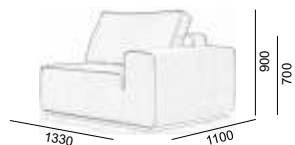

МОДУЛЬНАЯ СИСТЕМА АМБЕР

NEXTFORM

Перечень отдельных модулей и варианты исполнения для модульной системы Амбер

1/2 Дивана с локтем (1_2-С ЛОКТЕМ)

Оттоманка (ОТТ)

1/2 Дивана без локтя (1_2-БЕЗ ЛОКТЯ)

Вариант исполнения дивана
Амбер (ОТТ - 1_2-С ЛОКТЕМ)

Состав:
- Оттоманка (ОТТ)
- 1/2 Дивана с локтем (1_2-С ЛОКТЕМ)

Спальное место 1400мм * 2000мм
диван: механизм тик-так

Вариант исполнения дивана
Амбер (ОТТ - 1_2-БЕЗ ЛОКТЯ - 1_2-С ЛОКТЕМ)

Состав:
- Оттоманка (ОТТ)
- 1/2 Дивана без локтя (1_2-БЕЗ ЛОКТЯ)
- 1/2 Дивана с локтем (1_2-С ЛОКТЕМ)

Спальное место 1400мм * 3000мм
диван: механизм тик-так

Модель Амбер является модульной системой, создающая возможность собрать диван по Вашим индивидуальным требованиям.

Примечание: габаритные размеры в действительности могут отличаться от указанных в ТО. Допустимое по ГОСТ 19917-2014 расхождение в размерах составляет ± 2 см.

МОДУЛЬНАЯ СИСТЕМА АМБЕР

NEXTFORM

СПАЛЬНОЕ МЕСТО:

ширина 1 400 мм
длина 3 000 мм

ПОСАДОЧНОЕ МЕСТО:

ширина 3 000 мм;
глубина 530 мм;
высота 430 мм.
Глубина в разложенном виде: 1 560 мм

Вариант исполнения дивана Амбер (ОТТ – 1_2-БЕЗ ЛОКТЯ – 1_2-С ЛОКТЕМ)