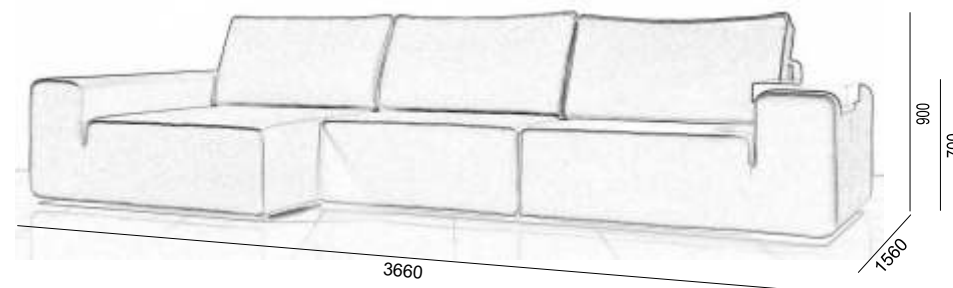

Спальное место 1400мм * 3000мм
диван: механизм тик-так

Модель Амбер является модульной системой, создающая возможность собрать диван по Вашим индивидуальным требованиям.

Примечание: габаритные размеры в действительности могут отличаться от указанных в ТО. Допустимое по ГОСТ 19917-2014 расхождение в размерах составляет ± 2 см.

МОДУЛЬНАЯ СИСТЕМА АМБЕР

NEXTFORM

СПАЛЬНОЕ МЕСТО:

ширина 1 400 мм
длина 3 000 мм

ПОСАДОЧНОЕ МЕСТО:

ширина 3 000 мм;
глубина 530 мм;
высота 430 мм.
Глубина в разложенном виде: 1 560 мм

Вариант исполнения дивана Амбер (ОТТ – 1_2-БЕЗ ЛОКТЯ – 1_2-С ЛОКТЕМ)

Состав:

- Оттоманка (ОТТ)
- 1/2 Дивана без локтя (1_2-БЕЗ ЛОКТЯ)
- 1/2 Дивана с локтем (1_2-С ЛОКТЕМ)

Примечание: габаритные размеры в действительности могут отличаться от указанных в ТО. Допустимое по ГОСТ 19917-2014 расхождение в размерах составляет ± 2 см.