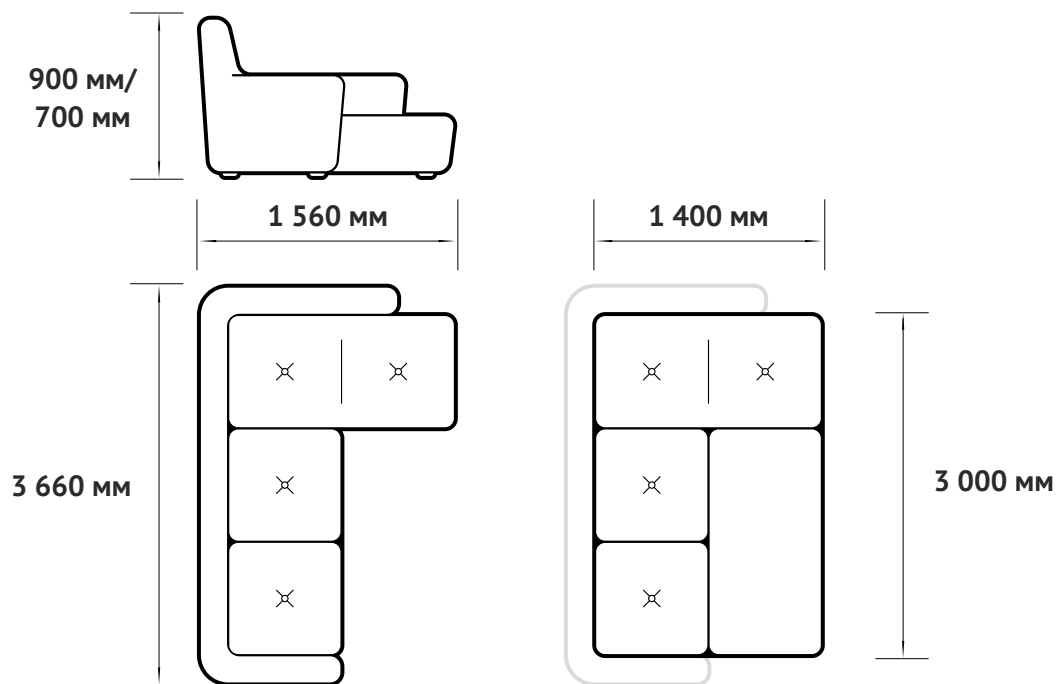

Состав:
- Оттоманка (ОТТ)
- 1/2 Дивана с локтем (1_2-С ЛОКТЕМ)

Спальное место 1400мм * 2000мм
диван: механизм тик-так

Вариант исполнения дивана
Амбер (ОТТ - 1_2-БЕЗ ЛОКТЯ - 1_2-С ЛОКТЕМ)

Состав:
- Оттоманка (ОТТ)
- 1/2 Дивана без локтя (1_2-БЕЗ ЛОКТЯ)
- 1/2 Дивана с локтем (1_2-С ЛОКТЕМ)

Спальное место 1400мм * 3000мм
диван: механизм тик-так

Модель Амбер является модульной системой, создающая возможность собрать диван по Вашим индивидуальным требованиям.

Примечание: габаритные размеры в действительности могут отличаться от указанных в ТО. Допустимое по ГОСТ 19917-2014 расхождение в размерах составляет ± 2 см.

МОДУЛЬНАЯ СИСТЕМА АМБЕР

NEXTFORM

СПАЛЬНОЕ МЕСТО:

ширина 1 400 мм
длина 3 000 мм

ПОСАДОЧНОЕ МЕСТО:

ширина 3 000 мм;
глубина 530 мм;
высота 430 мм.
Глубина в разложенном виде: 1 560 мм

Вариант исполнения дивана Амбер (ОТТ – 1_2-БЕЗ ЛОКТЯ – 1_2-С ЛОКТЕМ)

Состав:

- Оттоманка (ОТТ)
- 1/2 Дивана без локтя (1_2-БЕЗ ЛОКТЯ)
- 1/2 Дивана с локтем (1_2-С ЛОКТЕМ)

Примечание: габаритные размеры в действительности могут отличаться от указанных в ТО. Допустимое по ГОСТ 19917-2014 расхождение в размерах составляет ± 2 см.