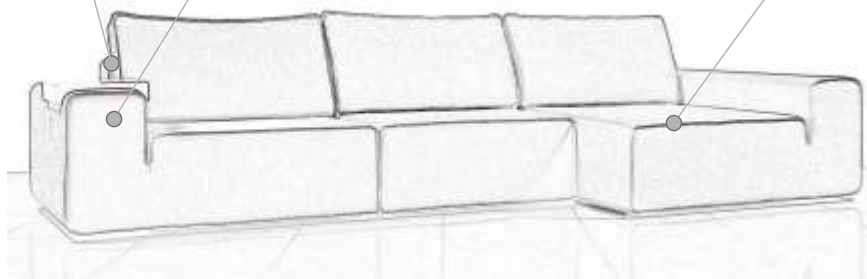

Опоры:

35 пластик под саморез

Подушки:

Подушки сидения: смесь крошка поролона + синтепон;
3 валика: МДФ 10 + крошка (на молнии с кантом)

Декоративные и дополнительные элементы:

Столик на локоть дивана (бук)