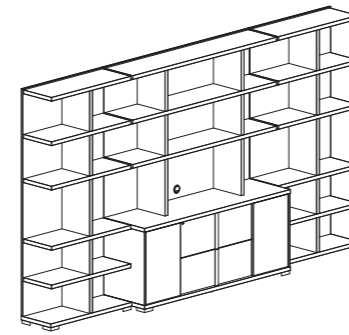

inch	W 71"	D 34"	H 30"
cm	L 180	P 86	H 76
Crts	2	kg 84	m ³ 0,28

DESK W. 167 PJTI0782GR
With 2 wireways
featuring adjustable feet levellers

inch	W 66"	D 30"	H 30"
cm	L 167	P 76,2	H 76
Crts	1	kg 72	m ³ 0,24

DESK W. 120 PJTI0784GR
featuring adjustable feet levellers

inch	W 47"	D 24"	H 30"
cm	L 120	P 61	H 76
Crts	2	kg 48	m ³ 0,16

RETURN DESK W. 120 PJTI0786GR
featuring adjustable feet levellers

inch	W 47"	D 24"	H 30"
cm	L 120	P 61	H 76
Crts	2	kg 46	m ³ 0,15

COMPOSITION EXAMPLES:

LIBRARY COMPOSITION 1 PJTI0800GR

inch	W 150"	D 20"	H 84"
cm	L 379,6	P 52	H 212,2
Crts	10	kg 428	m ³ 1,93

LIBRARY COMPOSITION 2 PJTI0801GR

inch	W 142"	D 20"	H 84"
cm	L 359,2	P 52	H 212,2
Crts	10	kg 510	m ³ 2,47