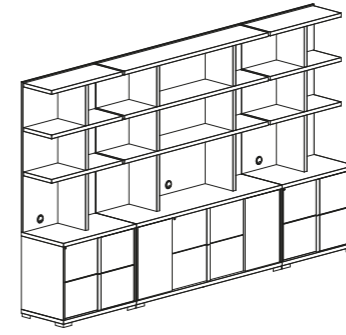

inch	W 71"	D 34"	H 30"
cm	L 180	P 86	H 76
Crts	2	kg 84	m ³ 0,28

DESK W. 167 PJTI0782GR
With 2 wireways
featuring adjustable feet levellers

inch	W 66"	D 30"	H 30"
cm	L 167	P 76,2	H 76
Crts	1	kg 72	m ³ 0,24

DESK W. 120 PJTI0784GR
featuring adjustable feet levellers

inch	W 47"	D 24"	H 30"
cm	L 120	P 61	H 76
Crts	2	kg 48	m ³ 0,16

RETURN DESK W. 120 PJTI0786GR
featuring adjustable feet levellers

inch	W 47"	D 24"	H 30"
cm	L 120	P 61	H 76
Crts	2	kg 46	m ³ 0,15

COMPOSITION EXAMPLES:

LIBRARY COMPOSITION 1 PJTI0800GR

inch	W 150"	D 20"	H 84"
cm	L 379,6	P 52	H 212,2
Crts	10	kg 428	m ³ 1,93

LIBRARY COMPOSITION 2 PJTI0801GR

inch	W 142"	D 20"	H 84"
cm	L 359,2	P 52	H 212,2
Crts	10	kg 510	m ³ 2,47