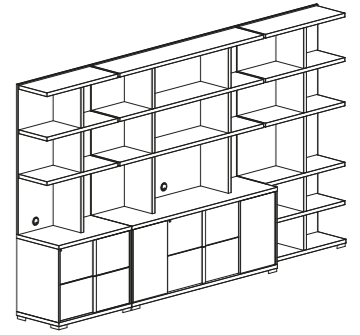

DESK W. 120 PJTI0784GR
featuring adjustable feet levellers

inch	W 47"	D 24"	H 30"
cm	L 120	P 61	H 76
Crts	2	kg 48	m ³ 0,16

RETURN DESK W. 120 PJTI0786GR
featuring adjustable feet levellers

inch	W 47"	D 24"	H 30"
cm	L 120	P 61	H 76
Crts	2	kg 46	m ³ 0,15

COMPOSITION EXAMPLES:

LIBRARY COMPOSITION 1 PJTI0800GR

inch	W 150"	D 20"	H 84"
cm	L 379,6	P 52	H 212,2
Crts	10	kg 428	m ³ 1,93

LIBRARY COMPOSITION 2 PJTI0801GR

inch	W 142"	D 20"	H 84"
cm	L 359,2	P 52	H 212,2
Crts	10	kg 510	m ³ 2,47

LIBRARY COMPOSITION 3 PJTI0802GR

inch	W 146"	D 20"	H 84"
cm	L 369,4	P 52	H 212,2
Crts	10	kg 468	m ³ 2,20

LIBRARY COMPOSITION 4 PJTI0803GR

inch	W 146"	D 20"	H 84"
cm	L 369,4	P 52	H 212,2
Crts	10	kg 468	m ³ 2,2