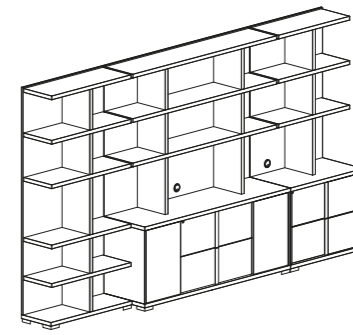

DESK W. 120 PJTI0784GR
featuring adjustable feet levellers

inch	W 47"	D 24"	H 30"
cm	L 120	P 61	H 76
Crts	2	kg 48	m ³ 0,16

RETURN DESK W. 120 PJTI0786GR
featuring adjustable feet levellers

inch	W 47"	D 24"	H 30"
cm	L 120	P 61	H 76
Crts	2	kg 46	m ³ 0,15

COMPOSITION EXAMPLES:

LIBRARY COMPOSITION 1 PJTI0800GR

inch	W 150"	D 20"	H 84"
cm	L 379,6	P 52	H 212,2
Crts	10	kg 428	m ³ 1,93

LIBRARY COMPOSITION 2 PJTI0801GR

inch	W 142"	D 20"	H 84"
cm	L 359,2	P 52	H 212,2
Crts	10	kg 510	m ³ 2,47

LIBRARY COMPOSITION 3 PJTI0802GR

inch	W 146"	D 20"	H 84"
cm	L 369,4	P 52	H 212,2
Crts	10	kg 468	m ³ 2,20

LIBRARY COMPOSITION 4 PJTI0803GR

inch	W 146"	D 20"	H 84"
cm	L 369,4	P 52	H 212,2
Crts	10	kg 468	m ³ 2,2