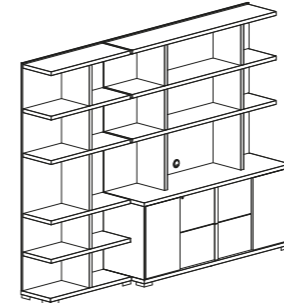

DESK W. 120 PJTI0784GR
featuring adjustable feet levellers

inch	W 47"	D 24"	H 30"
cm	L 120	P 61	H 76
Crts	2	kg 48	m ³ 0,16

RETURN DESK W. 120 PJTI0786GR
featuring adjustable feet levellers

inch	W 47"	D 24"	H 30"
cm	L 120	P 61	H 76
Crts	2	kg 46	m ³ 0,15

COMPOSITION EXAMPLES:

LIBRARY COMPOSITION 1 PJTI0800GR

inch	W 150"	D 20"	H 84"
cm	L 379,6	P 52	H 212,2
Crts	10	kg 428	m ³ 1,93

LIBRARY COMPOSITION 2 PJTI0801GR

inch	W 142"	D 20"	H 84"
cm	L 359,2	P 52	H 212,2
Crts	10	kg 510	m ³ 2,47

LIBRARY COMPOSITION 3 PJTI0802GR

inch	W 146"	D 20"	H 84"
cm	L 369,4	P 52	H 212,2
Crts	10	kg 468	m ³ 2,20

LIBRARY COMPOSITION 4 PJTI0803GR

inch	W 146"	D 20"	H 84"
cm	L 369,4	P 52	H 212,2
Crts	10	kg 468	m ³ 2,2