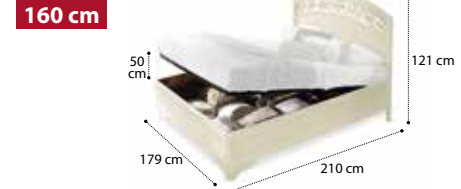

Rete contenitore c/kit legno per rete 160x200 cm
Storage frame with wood kit for frame 160x200 cm
Контейнер с подъемным механизмом для решётки 160x200

0.24 66.5 Box 5