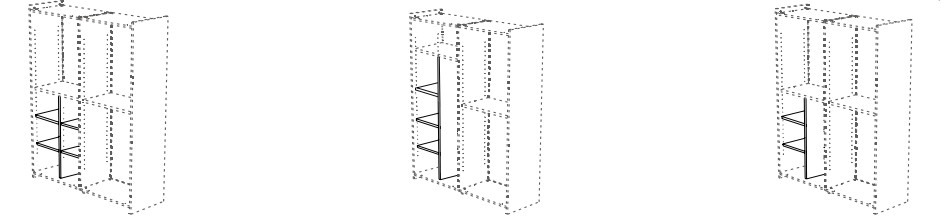

TORRIANI

ACCESSORI ARMADI - WARDROBE ACCESSORIES/АКСЕССУАРЫ Д/ ШКАФОВ

W. 89.8 D. 50.5 H. 109.2 cm
Modulo inserimento 4 ripiani arm.
Low dividing panel with 4 shelves
Стеллаж Н.180 д/шкафа:
перегородка+4полки

W. 89.8 D. 50.5 H. 179.6 cm
Mod. inserim. H.180 c/3 ripiani per mod. 2/a
Low dividing panel H.180 with 3 shelves
Стеллаж Н.180 д/шкафа:
перегородка+3полки

W. 89.8 D. 50.5 H. 109.2 cm
Mod. inserim. H.109 c/2 ripiani per mod. 2/a
Low dividing panel H.109 with 2 shelves
Стеллаж Н.109 д/шкафа:
перегородка+2полки

NOCE	128RIP.01NO	128RIP.05NO	128RIP.06NO	NOCE
AVORIO	128RIP.01AV	128RIP.05AV	128RIP.06AV	AVORIO
	0.10 94.7 Box 1	0.11 94.7 Box 2	0.08 94.7 Box 2