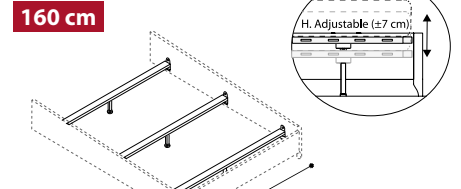

Kit euro 160x200 cm
Усиление для кровати 160x200 cm

0.10 12 Box 1