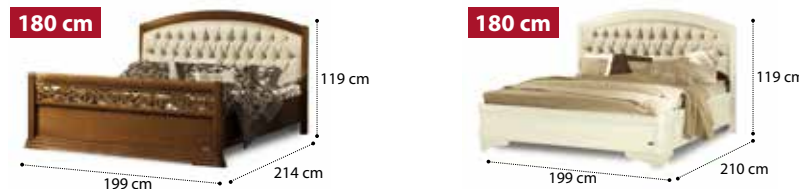

Letto Giorgione capitonné con pediera 180x200 cm
Bed Giorgione capitonné with footboard 180x200 cm
Кровать Giorgione capitonné 180x200 с изножьем

Letto Giorgione capitonné con ring 180x200 cm
Bed Giorgione capitonné with ring 180x200 cm
Кровать Giorgione capitonné 180x200 без изножья

NOCE 000LET.03GR
AVORIO 000LET.04GR