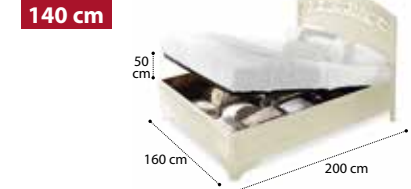

Rete contenitore c/kit legno per rete 140x200 cm
Storage frame with wood kit for frame 140x200 cm
Контейнер с подъемным механизмом для решётки 140x200

0.23 44.4 Box 5