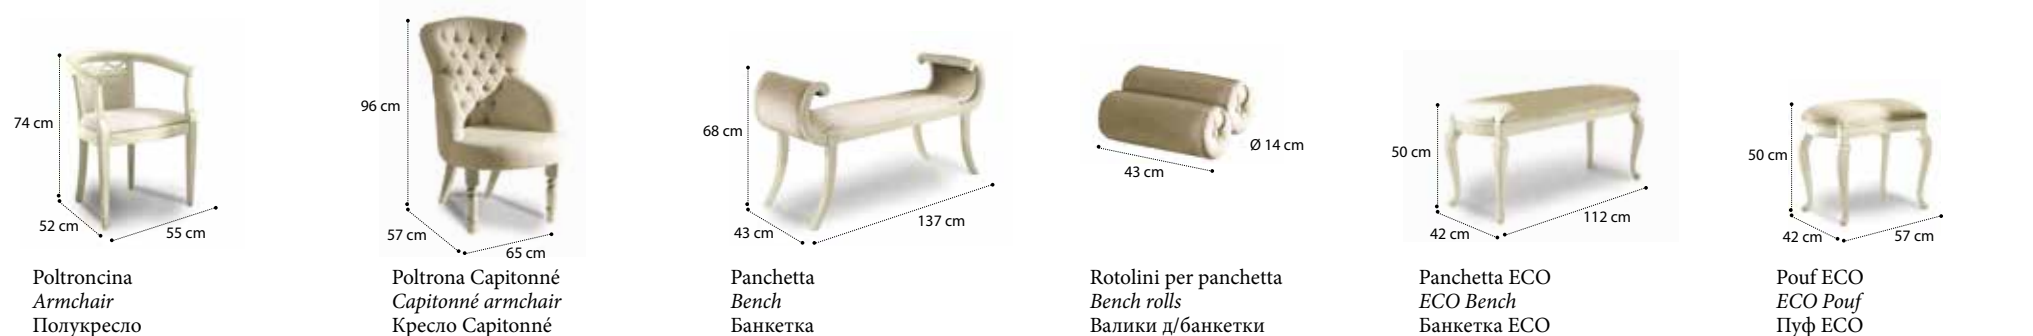

POLTRONE, PANCHETTE e POUF - ARMCHAIR, BENCH and POUF - КРЕСЛА, БАНКЕТКИ И ПУФ

Montreal 03

Rivestimento:
Ecopelle beige
montreal 03.

Upholstry:
Beige ecolather Mod.
Montreal 03

Обивка: бежевая
экокожа Montreal 03

Poltroncina
Armchair
Полукресло

Poltrona Capitoné
Capitoné armchair
Кресло Capitoné

Panchetta
Bench
Банкетка

Rotolini per panchetta
Bench rolls
Валики д/банкетки

Panchetta ECO
ECO Bench
Банкетка ECO

Pouf ECO
ECO Pouf
Пуф ECO

NOCE	128POL.01NOMS85	128POL.02NOMS85	128SED.01NOMS85	AC 1407COM.00029	128SED.02NOMS85	AC 1086COM.00049
AVORIO	112POL.02AVMS85	112POL.03AVMS85	112SED.01AVMS85		112SED.02AVMS85	AC 1086COM.00048
	0.28 9 Box 1	0.42 11 Box 1	0.46 18.50 Box 1	0.04 1.3 Box 1	0.39 12 Box 1	0.16 7.2 Box 1

000KIT.AR01

000KIT.AR02

000KIT.LUCE05

000KIT.LUCE06

0.005 0.5 Box 1   0.002 2 Box 1

LAMPADARI - LAMPS - ЛАМПЫ

1Z002.6

0.32 12.00 Box 1

1Z002.L3

0.11 4.20 Box 1

1Z002.A2

0.04 1.80 Box 1

6419.6.3

0.65 24.40 Box 1

6469.6

0.34 15.20 Box 1

6469.A2

0.5 4.5 Box 1

ACCESSORI - ACCESSORIES - АКЦЕССУАРЫ

CR 892MA

0.08 9 Box 1

CR 888MA

0.21 8 Box 2

CR 887MA

0.05 6 Box 1

CR 893MA

0.05 4.5 Box 1

CR 100DMA

0.05 8 Box 1