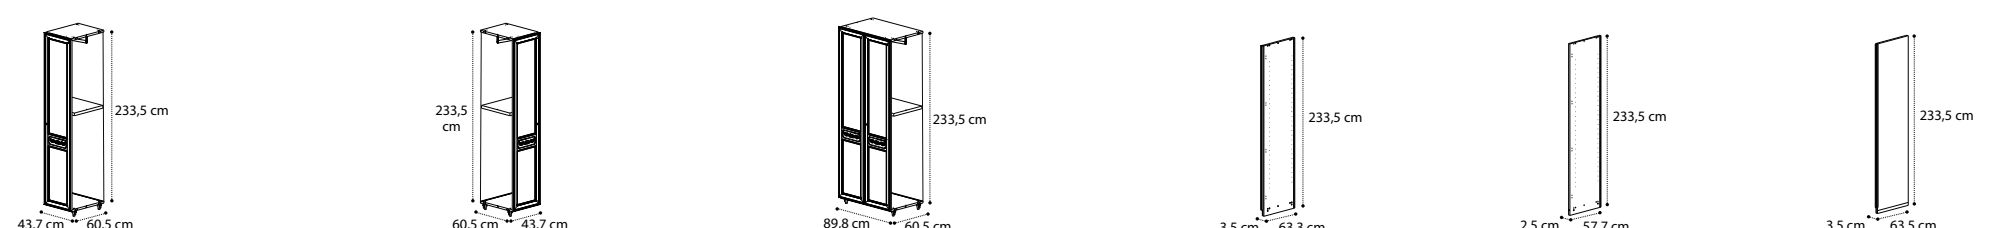

MODULI ARMADI BATTENTI - HINGED DOORS WARDROBE - МОДУЛИ РАСПАШНЫХ ШКАФОВ

Colonna 1/A S/fianchi DX
1 hinged door column without side panels
Колонна 1-но дв. без боковин

Colonna 1/A S/fianchi SX
1 hinged door column without side panels
Колонна 1-но дв. без боковин

Colonna 2/A S/fianchi
2 door hinged column without side panels
Колонна 2-х дв. без боковин

Fianco SX armadio
Left side for wardrobe
Левая боковая панель

Divisione armadio
Dividing panel for wardrobe
Перегородка

Fianco DX armadio
Right side for wardrobe
Правая боковая панель

NOCE	128AR1.20NO DX	128AR1.22NO SX	128AR2.20NO	128AR2.22NO	128AR2.23NO	128AR2.21NO
AVORIO	128AR1.20AV DX	128AR1.22AV SX	128AR2.20AV	128AR2.22AV	128AR2.23AV	128AR2.21AV
	0.16 27.1 Box 4	0.16 27.1 Box 4	0.32 51.1 Box 5	0.08 18.9 Box 1	0.05 16.5 Box 1	0.08 18.9 Box 1