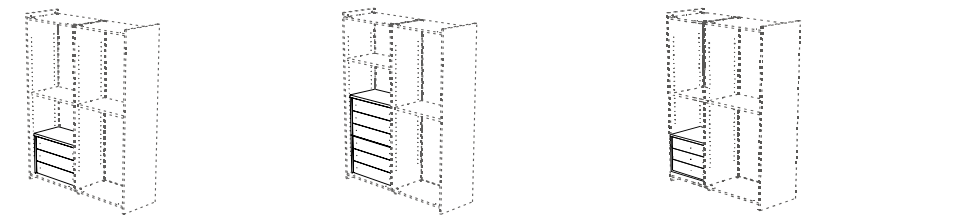

W. 89.8 D. 47.5 H. 61.0 cm
Cassetiera 3 cassetti legno
3 drawers unit
Кассетница 3 ящ.

W. 89.8 D. 47.5 H. 118.0 cm
Cassetiera 6 cassetti legno
6 drawers unit
Кассетница 6 ящ.

W. 43.5 D. 47.5 H. 61 cm
Cassetiera 3 cassetti legno mod.1/a
3 drawers unit
Кассетница 3 ящ.

NOCE	128CAS.01NO	128CAS.07NO	128CAS.08AV	NOCE
AVORIO	128CAS.01AV	128CAS.07AV	128CAS.08AV	AVORIO
	0.14 94.7 Box 2	0.25 94.7 Box 3	0.07 94.7 Box 2