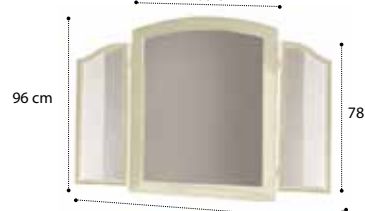

Mirror 512 ivory/gold
Specchiera 512 avorio/oro
Зеркало 512 аворито/золото

0.08 8.20 Box 1