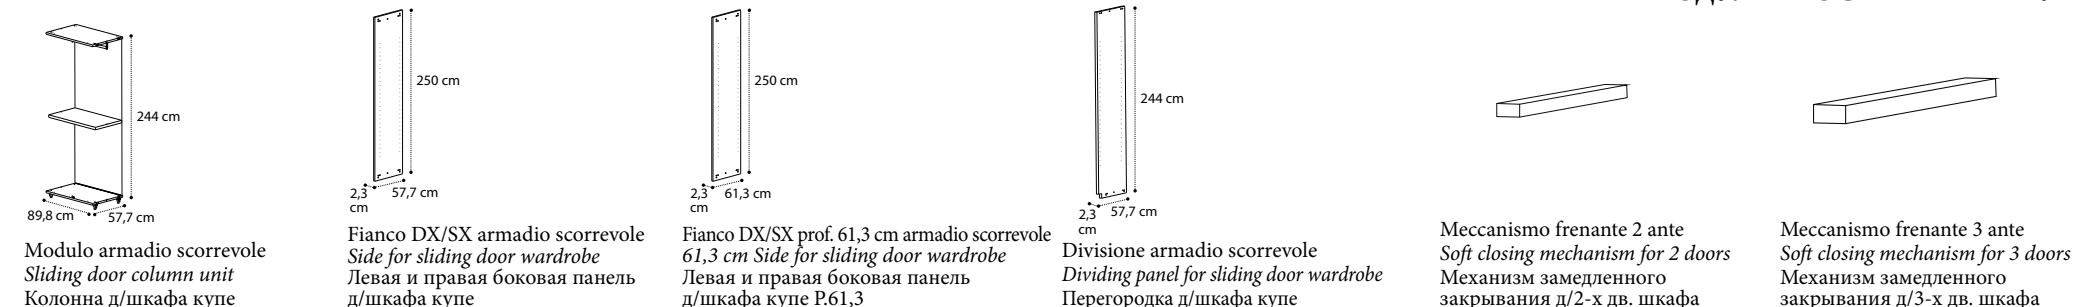

MODULARITA' ARMADI SCORREVOLI - MODULARITY FOR SLIDING DOOR WARDROBES - МОДУЛЯРНОСТЬ ШКАФА КУПЕ

Modulo armadio scorrevole
Sliding door column unit
Колонна д/шкафа купе

Fianco DX/SX armadio scorrevole
Side for sliding door wardrobe
Левая и правая боковая панель д/шкафа купе P.61,3

Fianco DX/SX prof. 61,3 cm armadio scorrevole
61,3 cm Side for sliding door wardrobe
Левая и правая боковая панель д/шкафа купе P.61,3

Divisione armadio scorrevole
Dividing panel for sliding door wardrobe
Перегородка д/шкафа купе

Meccanismo frenante 2 ante
Soft closing mechanism for 2 doors
Механизм замедленного закрытия д/2-х дв. шкафа

Meccanismo frenante 3 ante
Soft closing mechanism for 3 doors
Механизм замедленного закрытия д/3-х дв. шкафа

NOCE	128ARS.20NO	128ARS.21NO	128ARS.22NO	128ARS.23NO	128ARS.30GR	128ARS.31GR
AVORIO	128ARS.20AV	128ARS.21AV	128ARS.22AV	128ARS.23AV	128ARS.30GR	128ARS.31GR
	0.12 26.7 Box 3	0.06 18 Box 1	0.06 19.2 Box 1	0.05 17.2 Box 1	0.06 9.2 Box 1	0.08 12.5 Box 1

H. 250 cm

1 ripiano 1 appendiabiti su ogni modulo 1 anta. Meccanismo frenante di serie su tutte le ante scorrevoli.

1 shelf - 1 hanger for every 1 door section. All sliding doors are equipped with soft closing system.

1 полка и 1 штанга в каждой 1-но дв. колонне. Замедленная система закрытия на всех дверях.