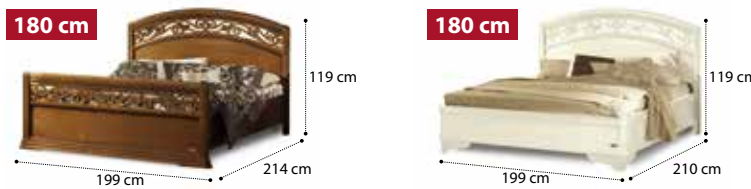

Letto Botticelli con pediera 180x200 cm
Bed Botticelli with footboard 180x200 cm
Кровать Botticelli 180x200 с изножьем

Letto Botticelli con ring 180x200 cm
Bed Botticelli with ring 180x200 cm
Кровать Botticelli 180x200 без изножья

NOCE 128LET.02NO
AVORIO 128LET.04NO
128LET.04AV

0.49 61 Box 3 0.41 58.2 Box 3