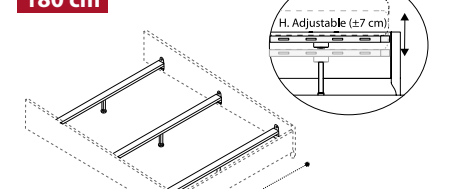

Kit euro 180x200 cm
Усиление для кровати 180x200 cm

0.10 12 Box 1

ART.

* VERIFICARE DISPONIBILITÀ CON I NOSTRI UFFICI - PLEASE CHECK WITH OUR OFFICES THE AVAILABILITY OF THIS ITEM - ПРОВЕРИТЬ НАЛИЧИЕ В НАШИХ ОФИСАХ