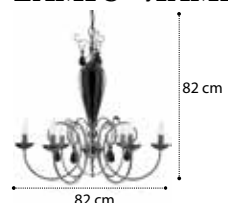

LAMPADARI - LAMPS - ЛАМПЫ

* 6 lampadine E14
max 60W (non include)

PEARL
Lampadario
Chandelier
Люстра

1Z002.6

0.32 12.00 Box 1