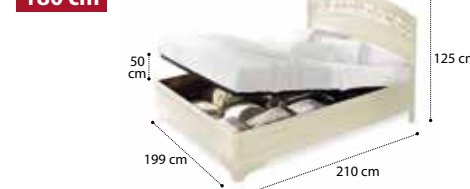

0.23 44.4 Box 5

Rete contenitore c/kit legno per rete 160x200 cm
Storage frame with wood kit for frame 160x200 cm
Контейнер с подъемным механизмом для решётки 160x200

0.24 66.5 Box 5

Rete contenitore c/kit legno per rete 180x200 cm
Storage frame with wood kit for frame 180x200 cm
Контейнер с подъемным механизмом для решётки 180x200