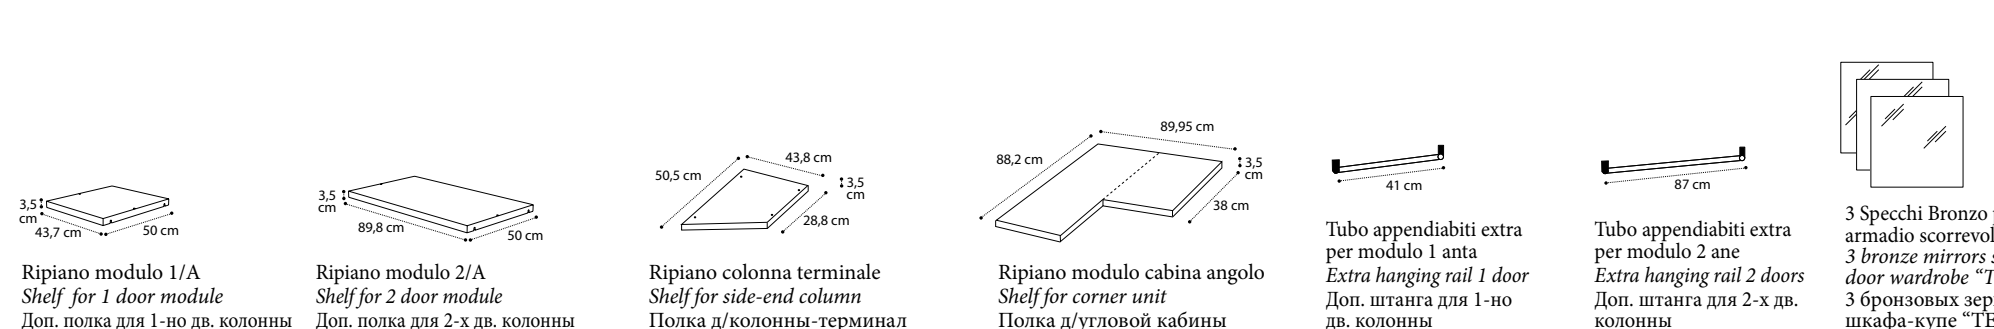

ACCESSORI ARMADI BATTENTI - HINGED WARDROBE ACCESSORIES - АКСЕССУАРЫ Д/РАСПАШНЫХ ШКАФОВ

Ripiano modulo 1/A
Shelf for 1 door module
Доп. полка для 1-но дв. колонны

Ripiano modulo 2/A
Shelf for 2 door module
Доп. полка для 2-х дв. колонны

Ripiano colonna terminale
Shelf for side-end column
Полка д/колонны-терминал

Ripiano modulo cabina angolo
Shelf for corner unit
Полка д/угловой кабины

Tubo appendiabiti extra per modulo 1 anta
Extra hanging rail 1 door
Доп. штанга для 1-но дв. колонны

Tubo appendiabiti extra per modulo 2 ante
Extra hanging rail 2 doors
Доп. штанга для 2-х дв. колонны

3 Specchi Bronzo per anta armadio scorrevole "Terna"
3 bronze mirrors sliding door wardrobe "Terna"
3 бронзовых зеркала д/двери шкафа-купе "TERNA"

NOCE	128AR1.21NO	128AR2.26NO	128ART.03NO	128ARA.02NO	XTUB94	XTUB86	128ARS.27VE
AVORIO	128AR1.21AV	128AR2.26AV	128ART.03AV	128ARA.02AV	XTUB94	XTUB86	128ARS.27VE
	0.01 2.5 Box 1	0.02 4.7 Box 1	0.01 5 Box 1	0.04 14.5 Box 1	0.001 0.24 Box 1	0.001 0.34 Box 1	0.01 14.4 Box 1