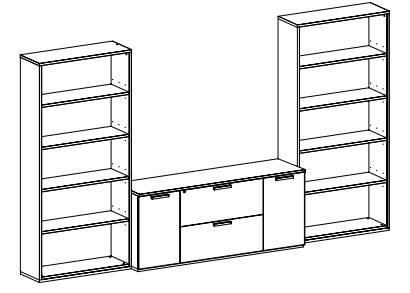

SLIDING RETURN DESK W. 120 KJSD887 to match with (KJSD881)
featuring wheels
inch W 47" D 22" H 30"
cm L 120 P 55 H 76
Crts 1 kg 30 m³ 0,11

RETURN DESK W. 120 KJSD886
featuring adjustable feet levellers
inch W 47" D 22" H 30"
cm L 120 P 55 H 75,9
Crts 1 kg 42 m³ 0,16

COMPOSITION EXAMPLES:

LIBRARY COMPOSITION 1 PJS0901
inch W 106" D 20" H 30"
cm L 269,5 P 51 H 76
Crts 2 kg 161 m³ 1,32

LIBRARY COMPOSITION 2 PJS0902
inch W 142" D 20" H 30"
cm L 359,4 P 51 H 76
Crts 3 kg 219 m³ 1,76

LIBRARY COMPOSITION 3 PJS0903
inch W 110" D 20" H 84"
cm L 279,6 P 51 H 213
Crts 3 kg 181 m³ 1,14

LIBRARY COMPOSITION 4 PJS0904
inch W 150" D 20" H 84"
cm L 379,6 P 51 H 213
Crts 5 kg 259 m³ 1,42

LIBRARY COMPOSITION 5 PJS0905
inch W 146" D 20" H 84"
cm L 369,5 P 51 H 213
Crts 4 kg 239 m³ 1,59