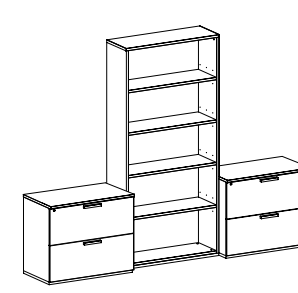

SLIDING RETURN DESK W. 120 KJSD887 to match with (KJSD881)
featuring wheels
inch W 47" D 22" H 30"
cm L 120 P 55 H 76
Crts 1 kg 30 m³ 0,11

RETURN DESK W. 120 KJSD886
featuring adjustable feet levellers
inch W 47" D 22" H 30"
cm L 120 P 55 H 75,9
Crts 1 kg 42 m³ 0,16

COMPOSITION EXAMPLES:

LIBRARY COMPOSITION 1 PJS0901
inch W 106" D 20" H 30"
cm L 269,5 P 51 H 76
Crts 2 kg 161 m³ 1,32

LIBRARY COMPOSITION 2 PJS0902
inch W 142" D 20" H 30"
cm L 359,4 P 51 H 76
Crts 3 kg 219 m³ 1,76

LIBRARY COMPOSITION 3 PJS0903
inch W 110" D 20" H 84"
cm L 279,6 P 51 H 213
Crts 3 kg 181 m³ 1,14

LIBRARY COMPOSITION 4 PJS0904
inch W 150" D 20" H 84"
cm L 379,6 P 51 H 213
Crts 5 kg 259 m³ 1,42

LIBRARY COMPOSITION 5 PJS0905
inch W 146" D 20" H 84"
cm L 369,5 P 51 H 213
Crts 4 kg 239 m³ 1,59