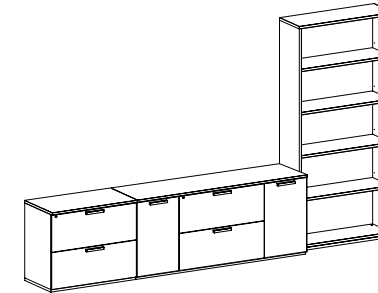

SLIDING RETURN DESK W. 120 KJSD887 to match with (KJSD881)
featuring wheels
inch W 47" D 22" H 30"
cm L 120 P 55 H 76
Crts 1 kg 30 m³ 0,11

RETURN DESK W. 120 KJSD886
featuring adjustable feet levellers
inch W 47" D 22" H 30"
cm L 120 P 55 H 75,9
Crts 1 kg 42 m³ 0,16

COMPOSITION EXAMPLES:

LIBRARY COMPOSITION 1 PJS0901
inch W 106" D 20" H 30"
cm L 269,5 P 51 H 76
Crts 2 kg 161 m³ 1,32

LIBRARY COMPOSITION 2 PJS0902
inch W 142" D 20" H 30"
cm L 359,4 P 51 H 76
Crts 3 kg 219 m³ 1,76

LIBRARY COMPOSITION 3 PJS0903
inch W 110" D 20" H 84"
cm L 279,6 P 51 H 213
Crts 3 kg 181 m³ 1,14

LIBRARY COMPOSITION 4 PJS0904
inch W 150" D 20" H 84"
cm L 379,6 P 51 H 213
Crts 5 kg 259 m³ 1,42

LIBRARY COMPOSITION 5 PJS0905
inch W 146" D 20" H 84"
cm L 369,5 P 51 H 213
Crts 4 kg 239 m³ 1,59