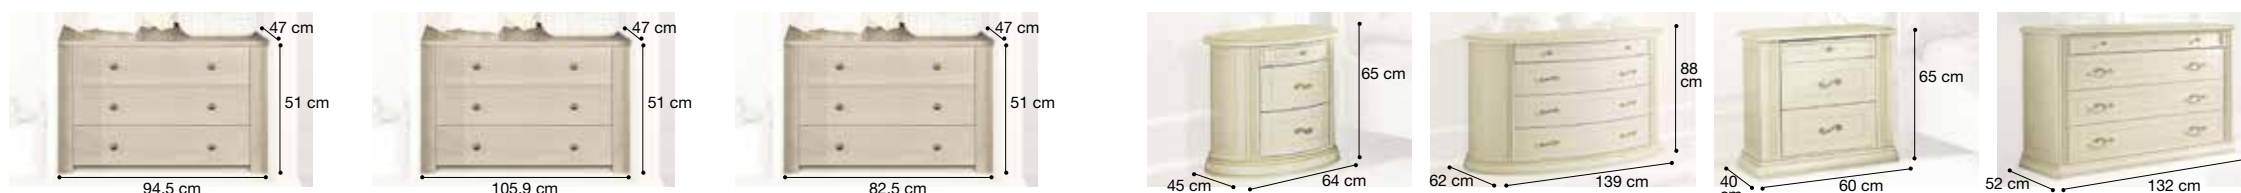

Internal 3 drawers block for lateral doors
Cassetiera interna 3 cass. per vani laterali armadio
КАССЕТНИЦА 3 ЯЩ. ДЛЯ 2/ДВ ШКАФА
Vol. 0,27 kg 41,60 Box 2
112CAS.04AV

Internal 3 drawers block for 2 door wardrobe
Cassetiera interna 3 cass. per armadio 2 ante
КАССЕТНИЦА 3 ЯЩ. ДЛЯ 2/ДВ ШКАФА
Vol. 0,34 kg 45,4 Box 2
112CAS.02AV

Internal 3 drawers block for central door wardrobe 6/D
Cassetiera interna 3 cass. per vano CX armadio 6 ante
КАССЕТНИЦА 3 ЯЩ. ДЛЯ 6/ДВ ШКАФА
Vol. 0,27 kg 40,8 Box 2
112CAS.03AV

Night table
Comodino
Vol. 0,25 kg 31,7 Box 1
112CMN.01AV

Dresser
Comò
Vol. 0,90 kg 82,8 Box 1
112CMS.01AV

Arena Night table
Comodino Arena
Vol. 0,21 kg 30,6 Box 1
112CMN.02AV

Arena Dresser
Comò Arena
Vol. 0,78 kg 86,7 Box 1
112CMS.02AV