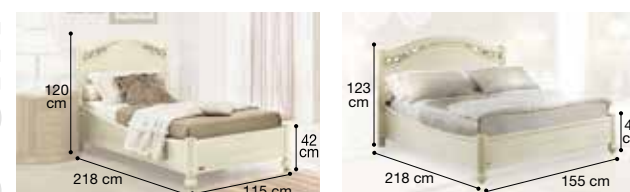

LETTI CON GIROLETTO / RING BEDS

Bed legno with footboard
Letto legno con pediera
100x200 cm
Vol. 0,29 kg 45,43 Box 4
112LET.26AV

Bed legno with footboard
Letto legno con pediera
140x200 cm
Vol. 0,35 kg 50,15 Box 4
112LET.28AV