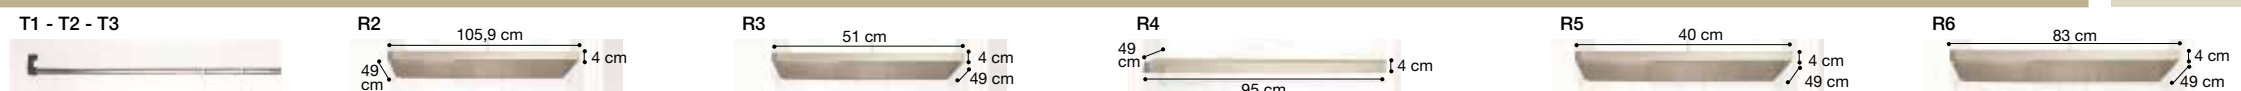

Extra coat hanger for module wardrobe
Tubo extra per vani armadio - Box 1
Vol. 0,04 kg 10,00 Box 1
112AR2.03AV

Shelf for lateral single-door for 2 door wardrobe
Ripiano per vano singolo armadio 2A
ПОЛКА В ОДНОДВЕРНУЮ БОКОВУЮ СЕКЦИЮ ШКАФА 2 ДВ
Vol. 0,02 kg 3,75 Box 1
112AR3.03AV

Shelf for lateral single-door for 3 door wardrobe
Ripiano per vano singolo armadio 3A
ПОЛКА В ОДНОДВЕРНУЮ БОКОВУЮ СЕКЦИЮ ШКАФА 3 ДВ
Vol. 0,03 kg 6,2 Box 1
112AR4.03AV

Shelf for side double-doors 3-4-5-6 door wardrobe
Ripiano per vano laterale doppio armadio 3-4-5-6 ante
ПОЛКА В БОКОВУЮ ДВОЙНУЮ СЕКЦИЮ ШКАФОВ 3-4-5-6 ДВ
Vol. 0,01 kg 3,2 Box 1
112AR5.03AV

Shelf for central single-door for 5/D wardrobe
Ripiano per vano centrale singolo armadio 5A
ПОЛКА В ЦЕНТРАЛЬНУЮ ОДНОДВЕРНУЮ СЕКЦИЮ ШКАФА 5 ДВ
Vol. 0,02 kg 5,4 Box 1
112AR6.03AV