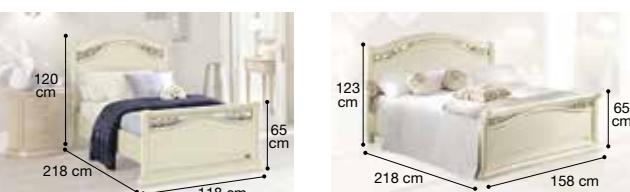

LETTI CON PEDIERA BEDS WITH FOOTBOARD

Bed legno with footboard
Letto legno con pediera
100x200 cm
Vol. 0,27 kg 42,90 Box 3
112LET.25AV

Bed ferro with footboard
Letto ferro con pediera
140x200 cm
Vol. 0,35 kg 50,14 Box 3
112LET.27AV