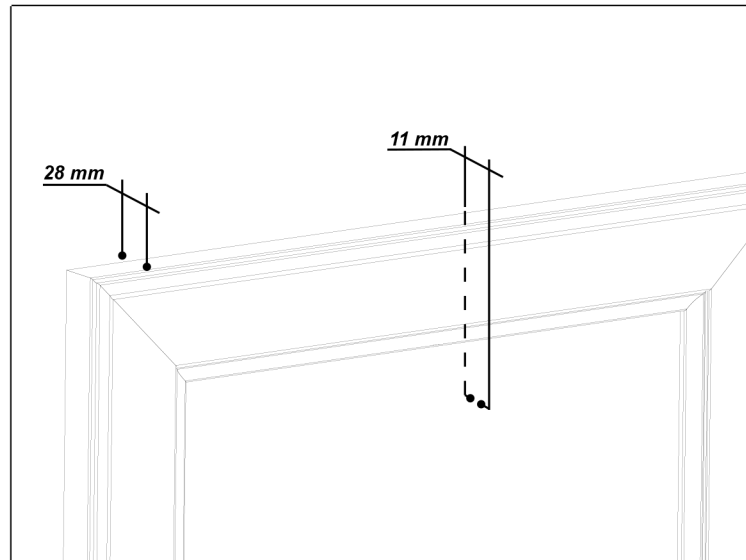

- Ante composte da telaio di legno massello con decorazione Torriani incisa a caldo e pannello di legno impiallacciato di noce e tiglio (versione avorio)

- Le ante laterali in vetro si aprono dal lato verso il centro. Chiusura con magnete nascosto.