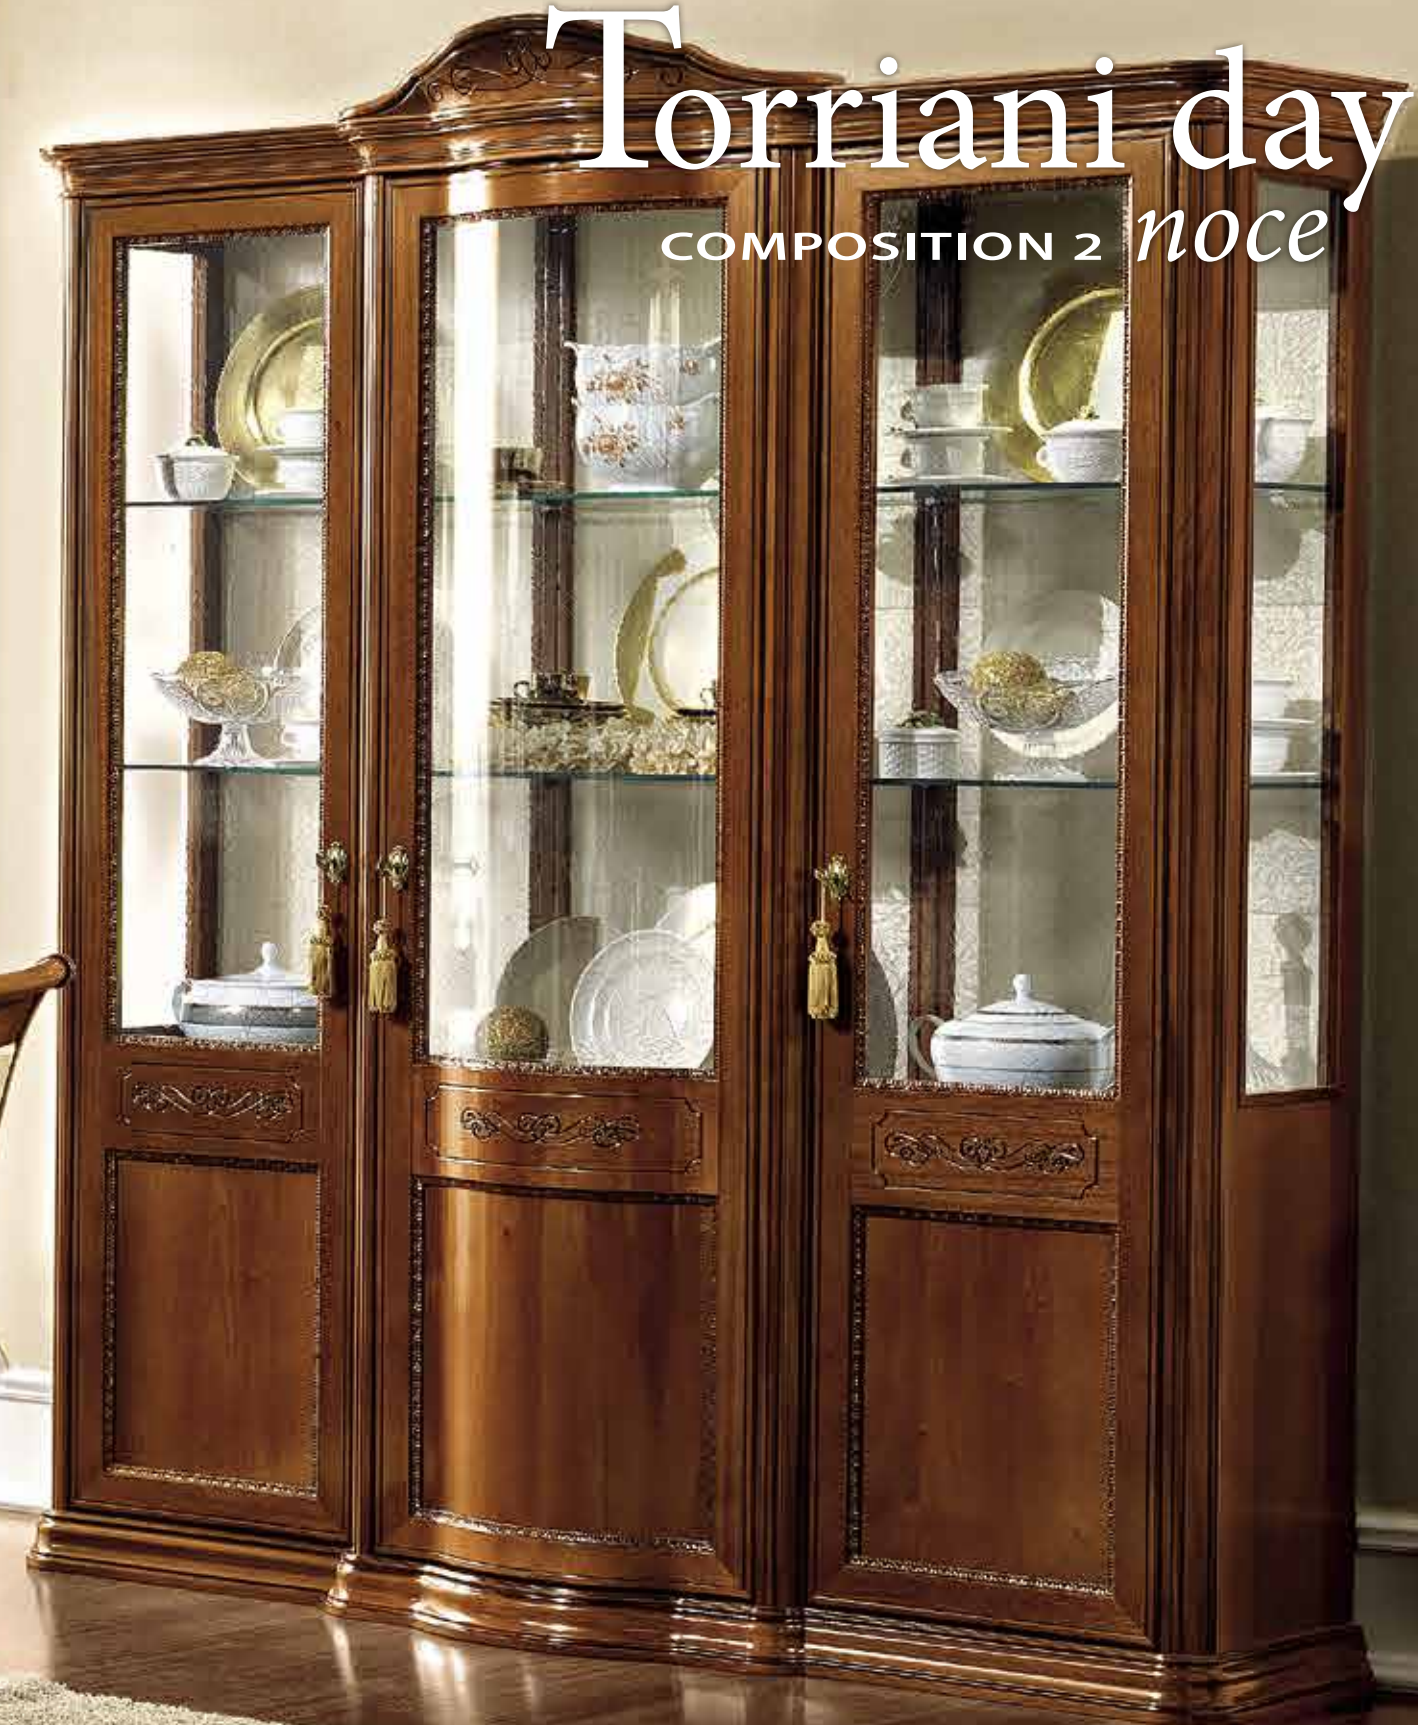

Vetrina con anta legno curva e vetro; mini ante vetro laterali apribili dal montante e fianchi vetro.

Curved wood and glass door vitrine; mini side glass doors with new central hinges and glass sides.

Закругленная витрина со стеклянной и деревянной дверью; мини стеклянные двери с новыми центральными петлями и стеклянными боковинами.