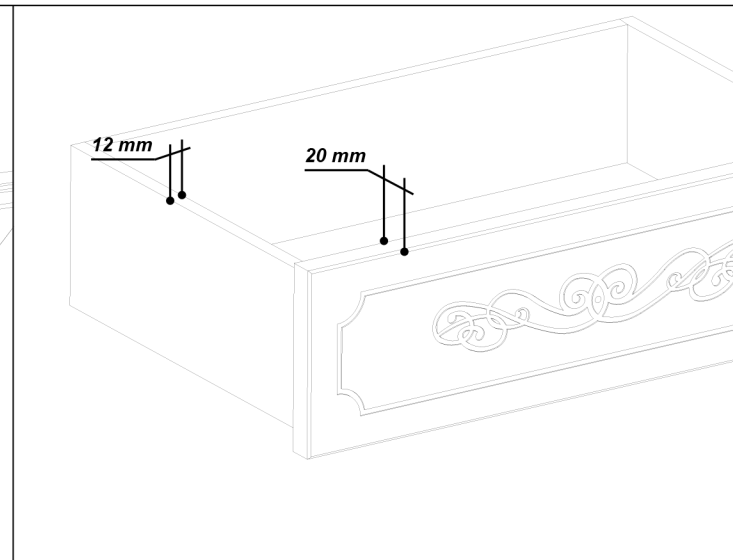

- Ante composte da telaio di legno massello con decorazione Torriani incisa a caldo e pannello di legno impiallacciato di noce e tiglio (versione avorio)

- Le ante laterali in vetro si aprono dal lato verso il centro. Chiusura con magnete nascosto.