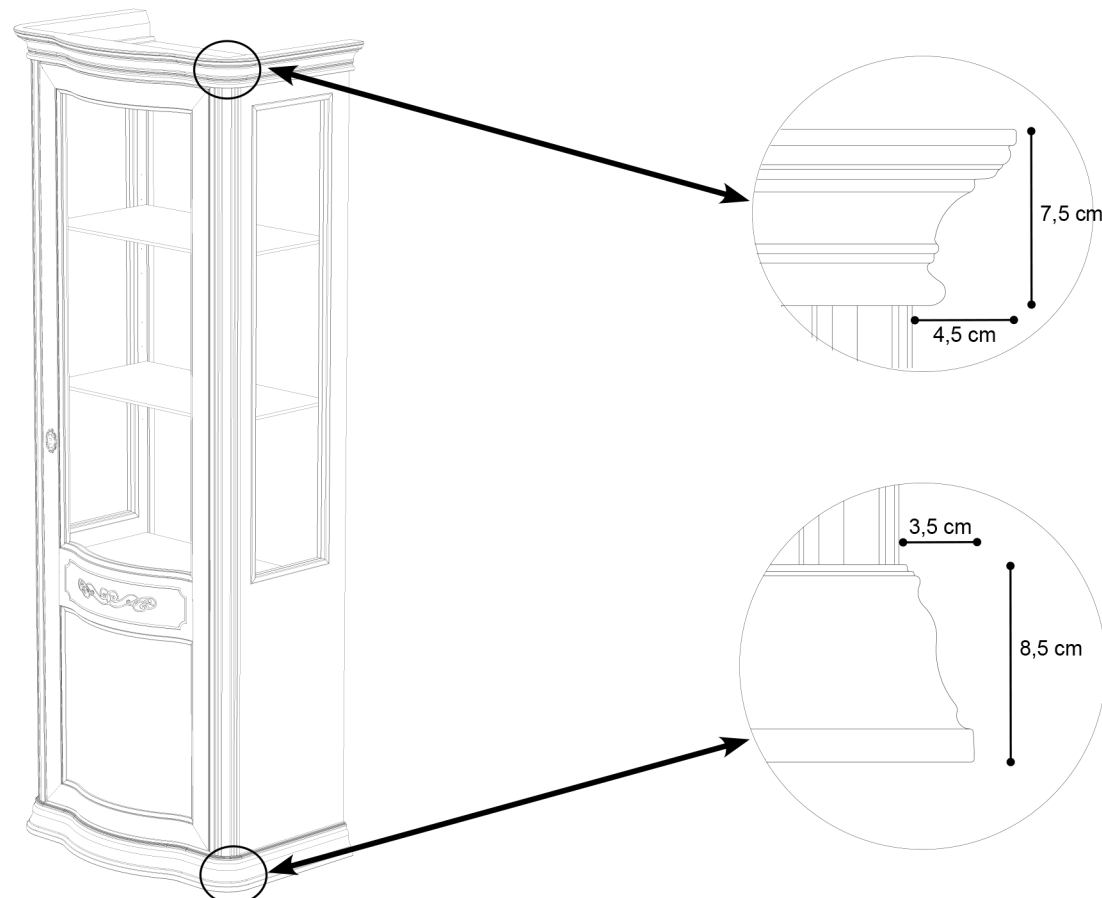

- Ante composte da telaio di legno massello con decorazione Torriani incisa a caldo e pannello di legno impiallacciato di noce e tiglio (versione avorio)

- Le ante laterali in vetro si aprono dal lato verso il centro. Chiusura con magnete nascosto.

-Door frames are in solid wood with decorative carvings. Panels are in walnut or linden wood veneers.

-Lateral small glass doors open from the sides and are tightly kept closed by a hidden magnet

-Рамы дверей из массива дерева с декором Torriani нанесенным горячекатаным способом и внутренней панелью со шпоном ореха или липы (вариант слоновая кость)

-Боковые стеклянные двери открываются со стороны боковин к центру и закрываются при помощи скрытого магнита

- Cassetti con frontali in legno massello e sponde cassetto in multistrato di legno di betulla con fondo in compensato di betulla

- Guide con sistema rallentato Soft-close

-Drawers with solid wood fronts, multilayer birch wood sides and bottom plywood in birch finish

-Soft closing guides

-Фасады ящиков из массива дерева, боковины из многослойной фанеры березы и дно из фанеры березы.

-Доводчики с системой закрывания Soft-close