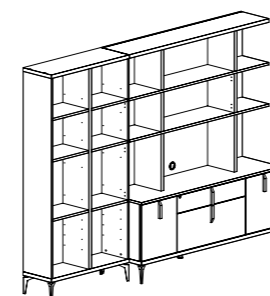

LIBRARY COMPOSITION 5 PJMM0804
inch W 110" D 20" H 84"
cm L 279,6 P 52 H 212,2
Crts 7 kg 278 m³ 1,37