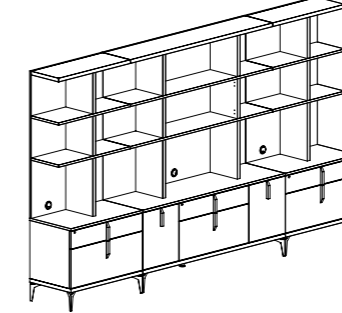

LIBRARY COMPOSITION 2 PJMM0801
inch W 142" D 20" H 84"
cm L 360,8 P 52 H 212,2
Crts 10 kg 404 m³ 2,19