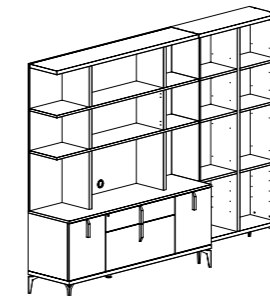

LIBRARY COMPOSITION 6 PJMM0805
inch W 110" D 20" H 84"
cm L 279,6 P 52 H 212,2
Crts 7 kg 278 m³ 1,37