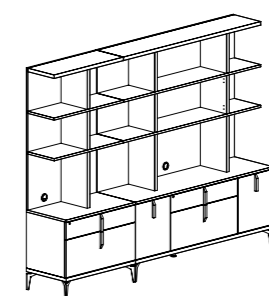

LIBRARY COMPOSITION 7 PJMM0806
inch W 106" D 20" H 84"
cm L 270,2 P 52 H 212,2
Crts 7 kg 297 m³ 1,60